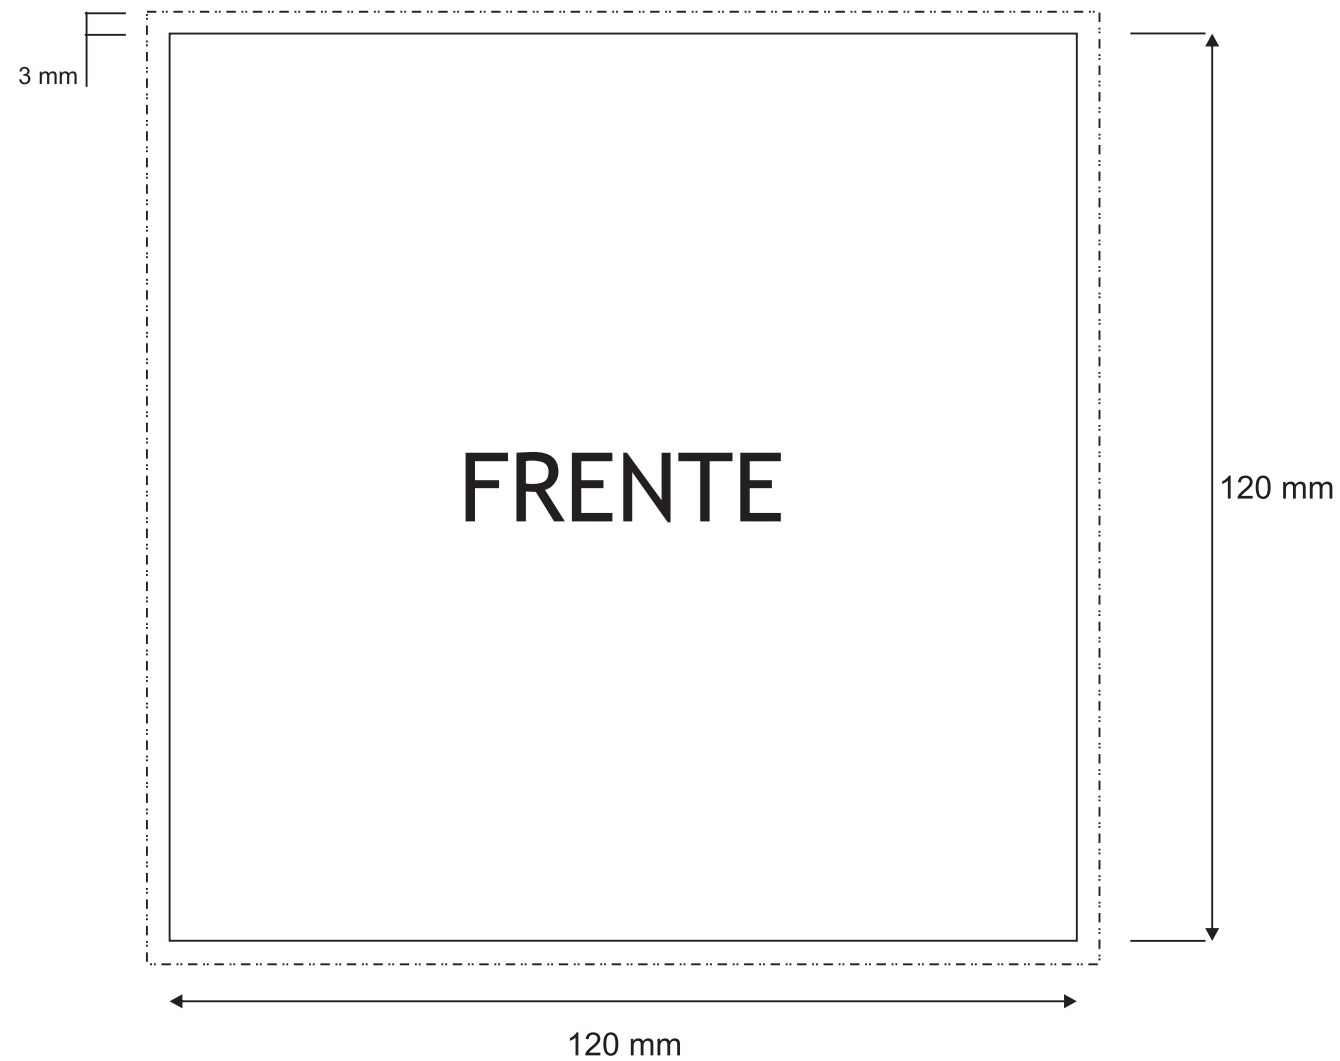

Especificações técnicas para material gráfico

Capa 12x12

formato aberto: 120mm x 120mm
(considerar mais 3 mm de sangria para os quatro lados)

sangria - - - - -

corte - - - - -