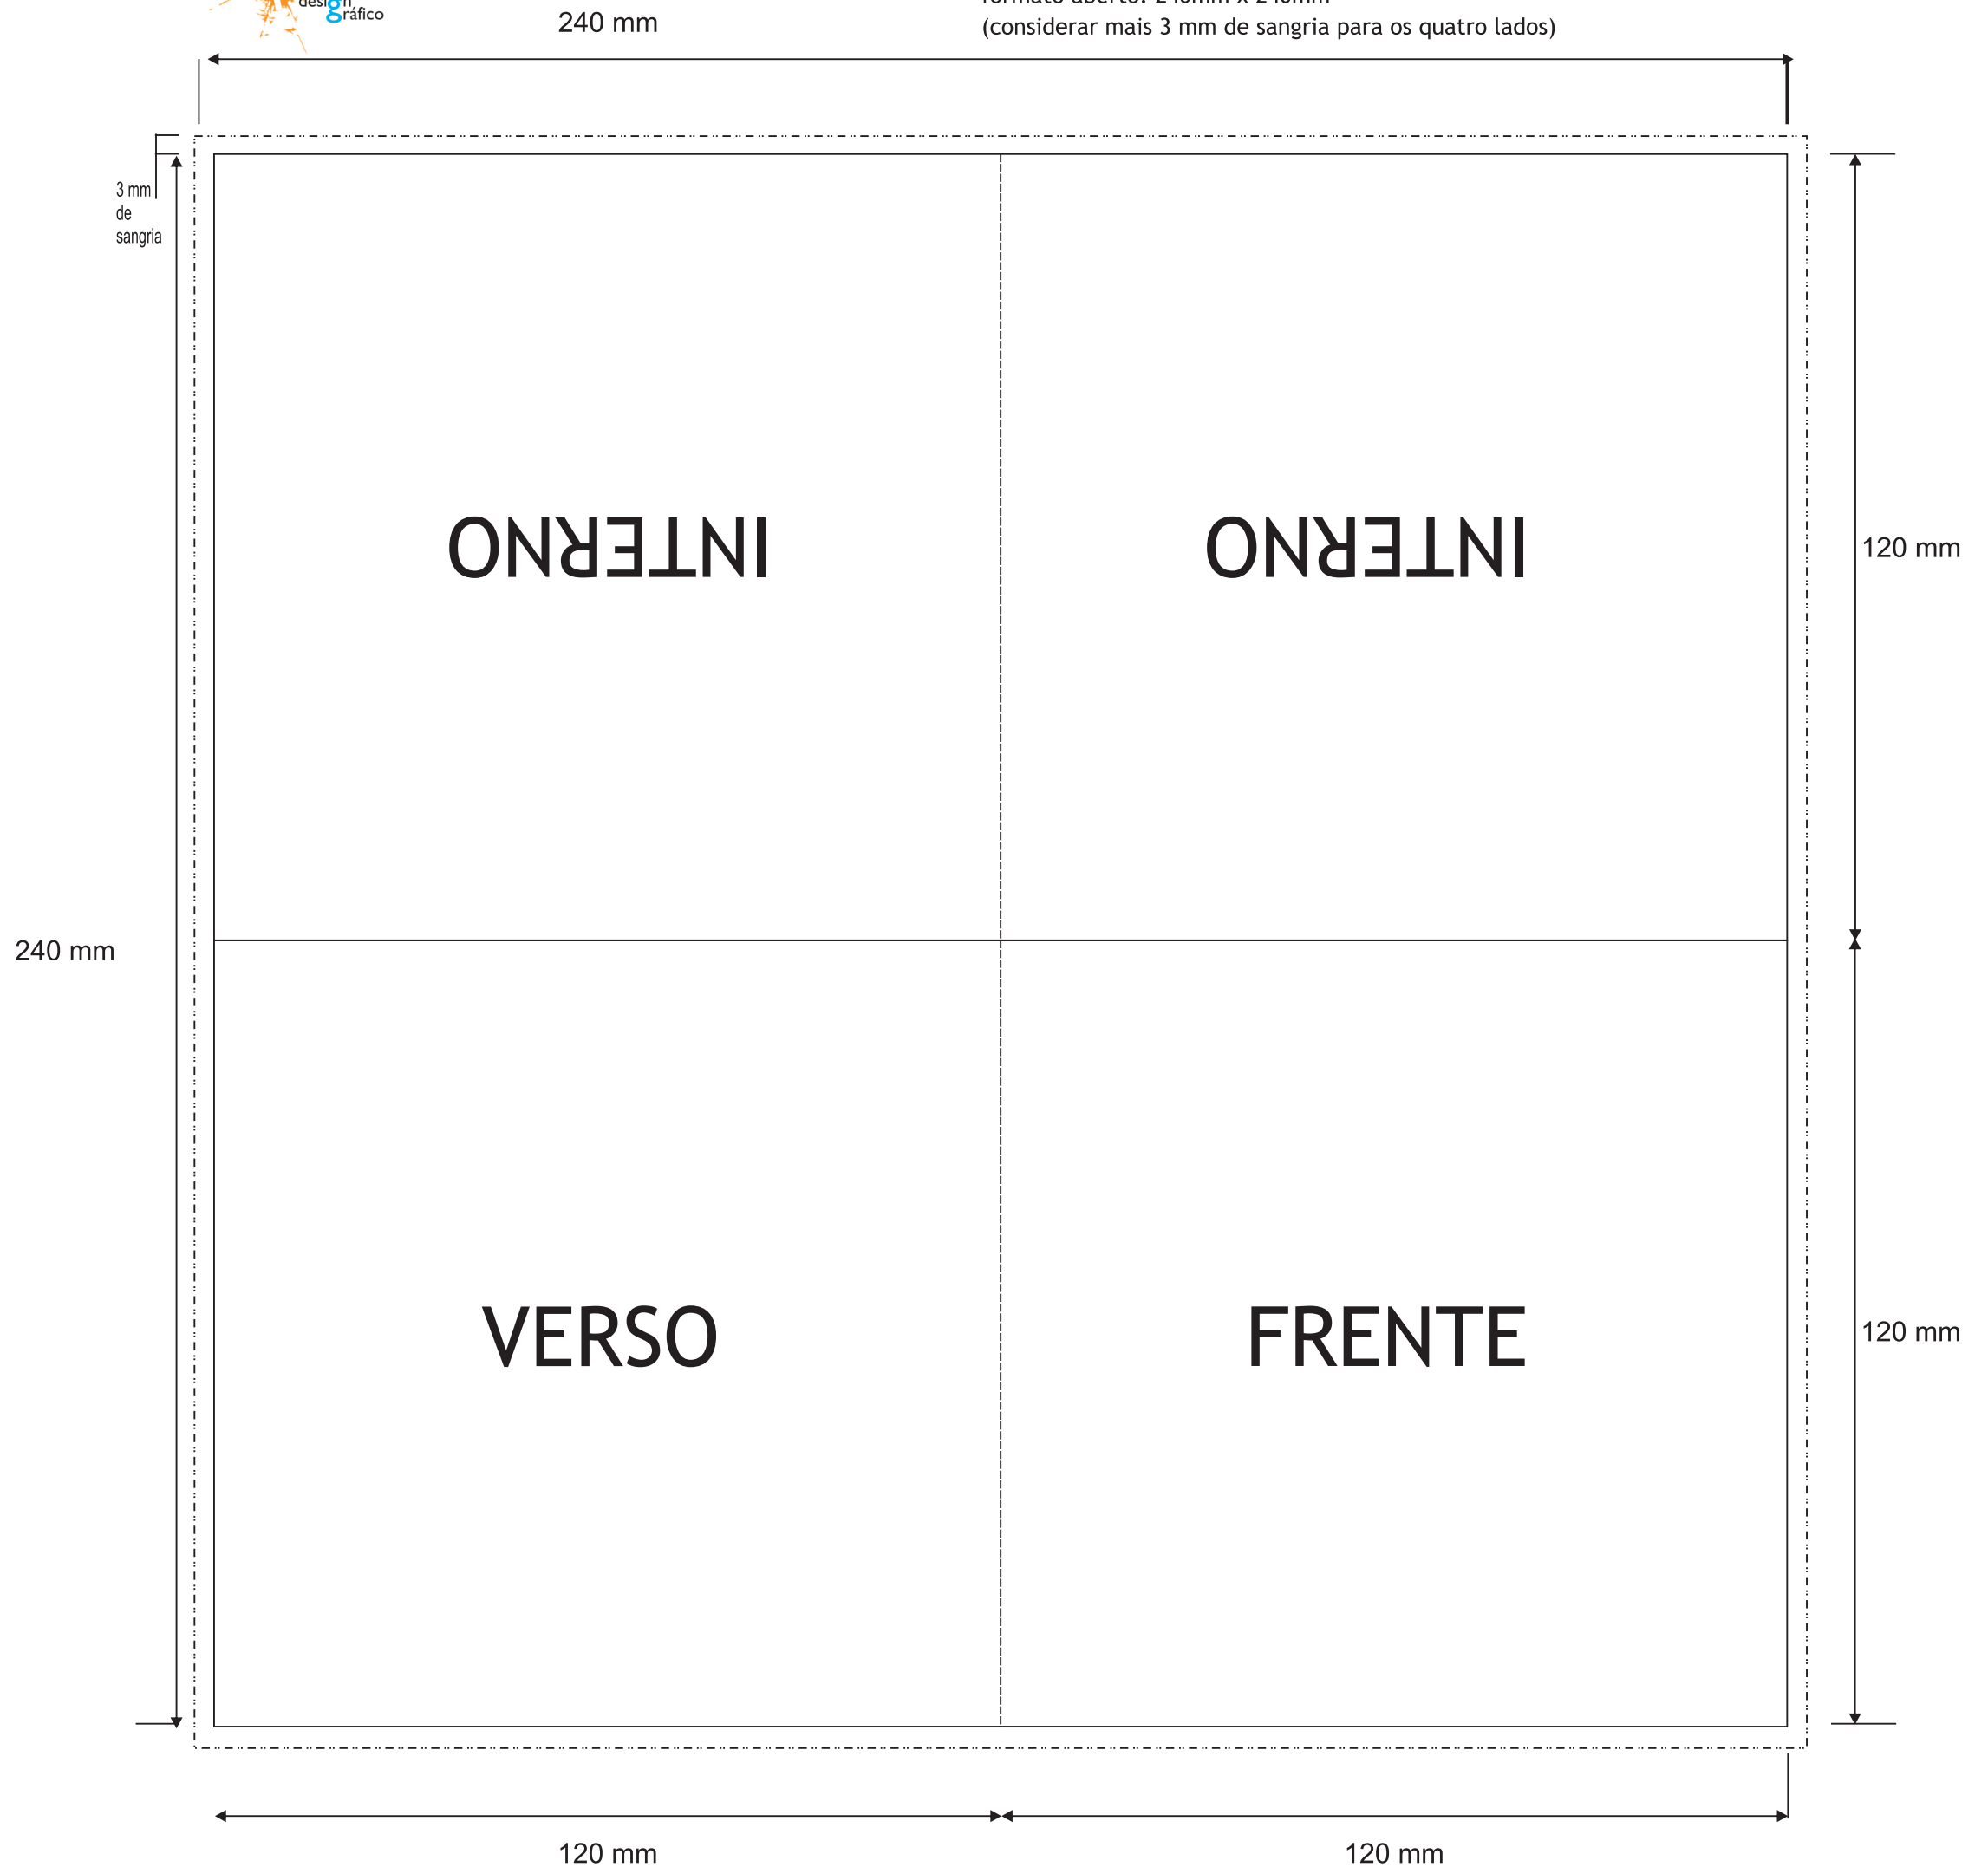

Especificações técnicas para material gráfico

Capa 24x24

formato aberto: 240mm x 240mm

(considerar mais 3 mm de sangria para os quatro lados)

sangria - - - - -
dobra - - - - -
corte - - - - -